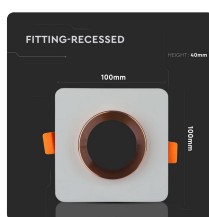

# SKU 3118 VT-862-MRG

Portafaretto LED da Incasso GU10 Corpo in Gesso Quadrato Colore Grigio con Finitura Oro Rosa

Forma  
**Quadrata**

## Specifiche tecniche

|                                 |                      |                            |                       |
|---------------------------------|----------------------|----------------------------|-----------------------|
| <b>Forma</b>                    | Quadrata             | <b>Grado di Protezione</b> | IP20                  |
| <b>Materiale</b>                | Gesso                | <b>Attacco</b>             | GU10                  |
| <b>Carico Massimo</b>           | 35W                  | <b>Colore</b>              | Grigio+oro rosa opaco |
| <b>Dimensione</b>               | 100x100x40mm         | <b>Installazione</b>       | Incasso               |
| <b>Sensore</b>                  | Compatibile          | <b>Sezione di Incasso</b>  | Ø80mm                 |
| <b>Tensione d'Alimentazione</b> | AC:220-240V, 50/60Hz |                            |                       |